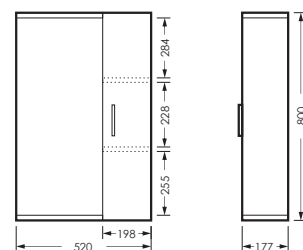

клас ИДЕАЛ

комплект мебели

зеркальный шкаф клас ИДЕАЛ 55
520 x 800 x 177

IDLSAMR56019W1

тумба клас ИДЕАЛ 55
520 x 820 x 326

IDLSACW56013F2

ПОСТАВКА:
в разобранном виде

умывальник
РЕАЛ 56

WB.FN/Real/56-C/WHT.G

Унитаз-компакт ИДЕАЛ | Умывальник РЕАЛ 56 УП | Зеркальный шкаф клас ИДЕАЛ | Тумба клас ИДЕАЛ
Керамогранит grasaro.ru, kerranova.ru