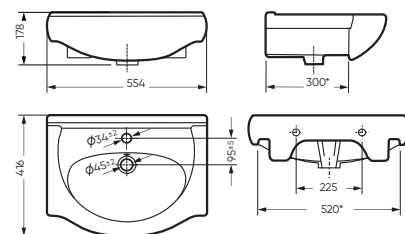

## УМЫВАЛЬНИК

ВЕГА 55 554 x 178 x 416

Комплектация: умывальник,  
кольцо перелива  
Тип: мебельный умывальник  
Способ монтажа: тумба  
Вес в упаковке: 14,00 кг

\*Посадочные размеры

WB.FN/Vega/55-C/WHT.G

РОМАШКА