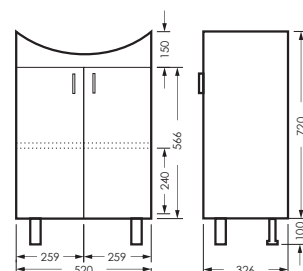

клас ИДЕАЛ

комплект мебели

зеркальный шкаф клас ИДЕАЛ 55
520 x 800 x 177

IDLSAMR56019W1

тумба клас ИДЕАЛ 55
520 x 820 x 326

IDLSACW56013F2

ПОСТАВКА:
в разобранном виде

умывальник
РЕАЛ 56

WB.FN/Real/56-C/WHT.G

Унитаз-компакт ИДЕАЛ | Умывальник РЕАЛ 56 УП | Зеркальный шкаф клас ИДЕАЛ | Тумба клас ИДЕАЛ
Керамогранит grasaro.ru, kerranova.ru