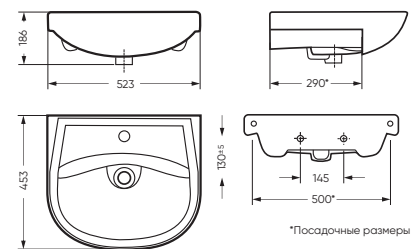

## УМЫВАЛЬНИК

АТТИКА 50 523 x 186 x 453

Комплектация: умывальник,  
кольцо перелива  
Тип: мебельный умывальник  
Способ монтажа: тумба  
Вес в упаковке: 12,99 кг

WB.FN/Attica/50-C/WHT.G

Унитаз-компакт АТТИКА | Умывальник АТТИКА 50 | Тумба АТТИКА двусторчатая (стр. 87)  
Керамогранит graso.ru