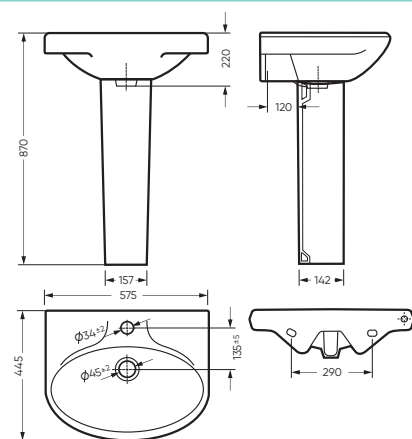

УМЫВАЛЬНИК

САМАРСКИЙ

575 x 220 x 445 умывальник
186 x 690 x 168 пьедестал

Комплектация: умывальник, кольцо перелива
Тип: пьедестальный умывальник
Способ монтажа: пьедестал, кронштейн
Вес умывальника в упаковке: 15,46 кг
Вес пьедестала в упаковке: 9,16 кг

WB.PD/Samarsky/57-C/WHT.G УМЫВАЛЬНИК

PD.FS/Samarsky/N/WHT.G ПЬЕДЕСТАЛ

БИДЕ

САМАРСКОЕ 350 x 405 x 600

Комплектация: биде
Тип: напольное биде
Способ монтажа: напольный
Вес в упаковке: 16,59 кг