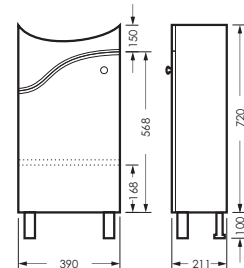

МАНГО

комплект мебели

зеркало МАНГО
395 x 634 x 120

MNGSAMR40018W1

тумба МАНГО 02
390 x 820 x 211

MNGSACW400110F1

ПОСТАВКА:
в собранном виде

WB.FN/Mango/40-C/WHT.G