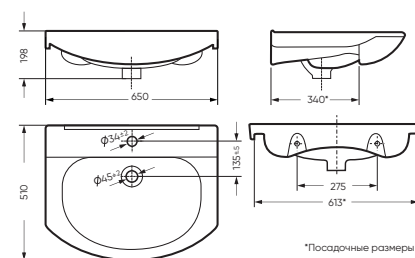

УМЫВАЛЬНИК

ЛАГУНА 65 650 x 198 x 510

Комплектация: умывальник,
кольцо перелива
Тип: мебельный умывальник
Способ монтажа: тумба
Вес в упаковке: 16,63 кг

WB.FN/Laguna/65-C/WHT.G