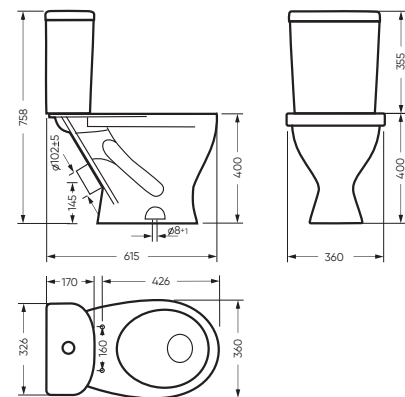

УНИТАЗ-КОМПАКТ

ФОРМАТ 360 x 758 x 615

Комплектация: унитаз, бачок, сиденье,
арматура, крепления
Ободковая чаша: да
Функция антисплеск: да
Объем бачка: 6,5 л
Вес в упаковке: 28,50 кг STD
29,90 кг CMF