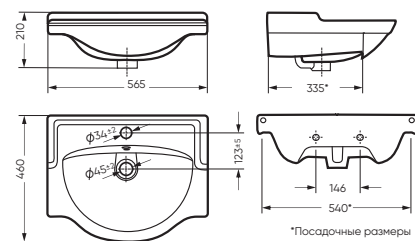

ЛАГУНА 65

УМЫВАЛЬНИК

РЕАЛ 56 565 x 210 x 460

Комплектация: умывальник,
кольцо перелива
Тип: мебельный умывальник
Способ монтажа: тумба
Вес в упаковке: 14,50 кг

WB.FN/Real/56-C/WHT.G