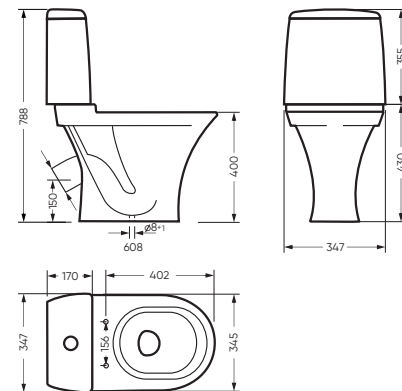

УНИТАЗ-КОМПАКТ

АТТИКА 347 x 788 x 608

Комплектация: унитаз, бачок, сиденье,
арматура, крепления
Ободковая чаша: да
Функция антисплеск: да
Объем бачка: 6,5 л
Вес в упаковке: 28,81 кг STD
29,89 кг LUX

STD WC.CC/Attica/1-P/WHT.G

CMF WC.CC/Attica/2-T/WHT.G

УМЫВАЛЬНИК

АТТИКА 50 523 x 186 x 453

Комплектация: умывальник,
кольцо перелива
Тип: мебельный умывальник
Способ монтажа: тумба
Вес в упаковке: 12,99 кг