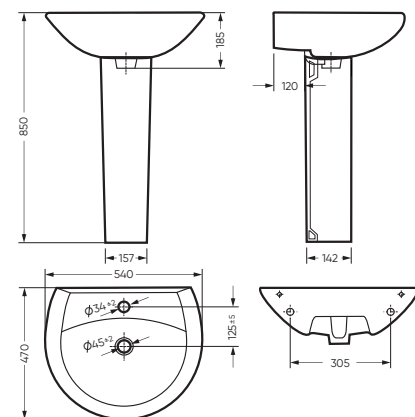

УМЫВАЛЬНИК

АТТИКА 55

540 x 185 x 470 умывальник
157 x 690 x 142 пьедестал

Комплектация: умывальник,
кольцо перелива

Тип: пьедестальный умывальник

Способ монтажа: пьедестал

Вес умывальника в упаковке: 13,17 кг

Вес пьедестала в упаковке: 9,16 кг

WB,PD/Attica/55-C/WHT.G УМЫВАЛЬНИК
PD,FS/Attica/N/WHT.G ПЬЕДЕСТАЛ

Унитаз-компакт АТТИКА | Умывальник АТТИКА 48
Керамогранит grasano.ru