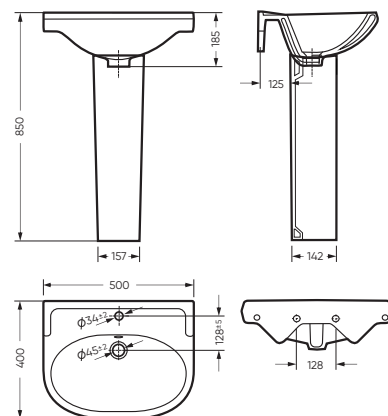

УМЫВАЛЬНИК

КОМФОРТ

500 x 185 x 400 умывальник
186 x 690 x 168 пьедестал

Комплектация: умывальник, кольцо перелива

Тип: умывальник

Способ монтажа: пьедестал, кронштейн

Вес умывальника в упаковке: 10,17 кг

Вес пьедестала в упаковке: 9,16 кг