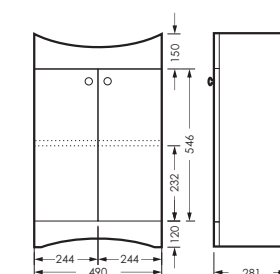

## АТТИКА

тумба двустворчатая

490 x 820 x 281

ATKSACW50013F1

ПОСТАВКА:  
в собранном виде

умывальник  
АТТИКА 50 УП

WB.FN/Attica/50-C/WHT.G