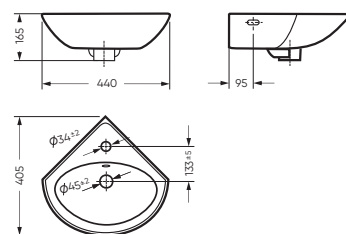

## УМЫВАЛЬНИК

ВЕЕР 440 x 165 x 405

Комплектация: умывальник,  
кольцо перелива

Тип: угловой умывальник

Способ монтажа: к стене

Вес в упаковке: 6,93 кг

WB.FN/Veer/23-C/WHT.G

Мини-умывальник ВЕЕР  
Керамогранит [grasara.ru](http://grasara.ru)