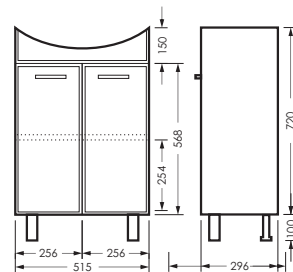

ВЕГА

комплект мебели

зеркало ВЕГА-02
503 x 700 x 235

VGSAMR55018W1

тумба ВЕГА
515 x 820 x 296

VGSACW55013F1

ПОСТАВКА:
в собранном виде

WB.FN/Vega/55-C/WHT.G